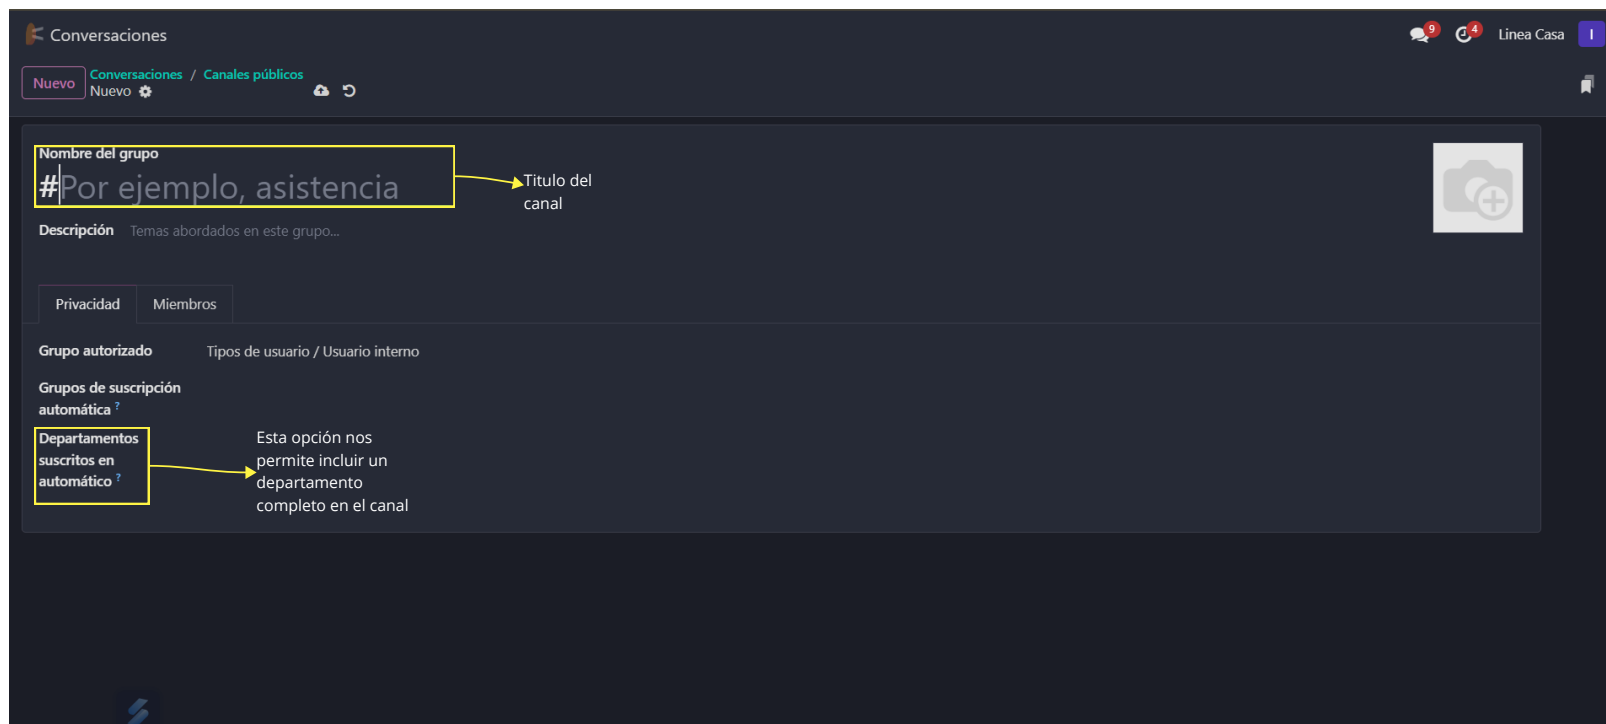

Dentro de un chat directo

Tocamos en este botón para añadir a alguien a la conversación

Canales

Aquí están todos nuestros canales

Esenciales

¿Cómo crear un nuevo canal?

Al hacer click en la rueda
Se nos abrirá esta
menú donde estarán
todos nuestros
canales

Esenciales

Configuración del canal

Solapa miembros

Aquí se nos permite incluir usuarios concretos al canal