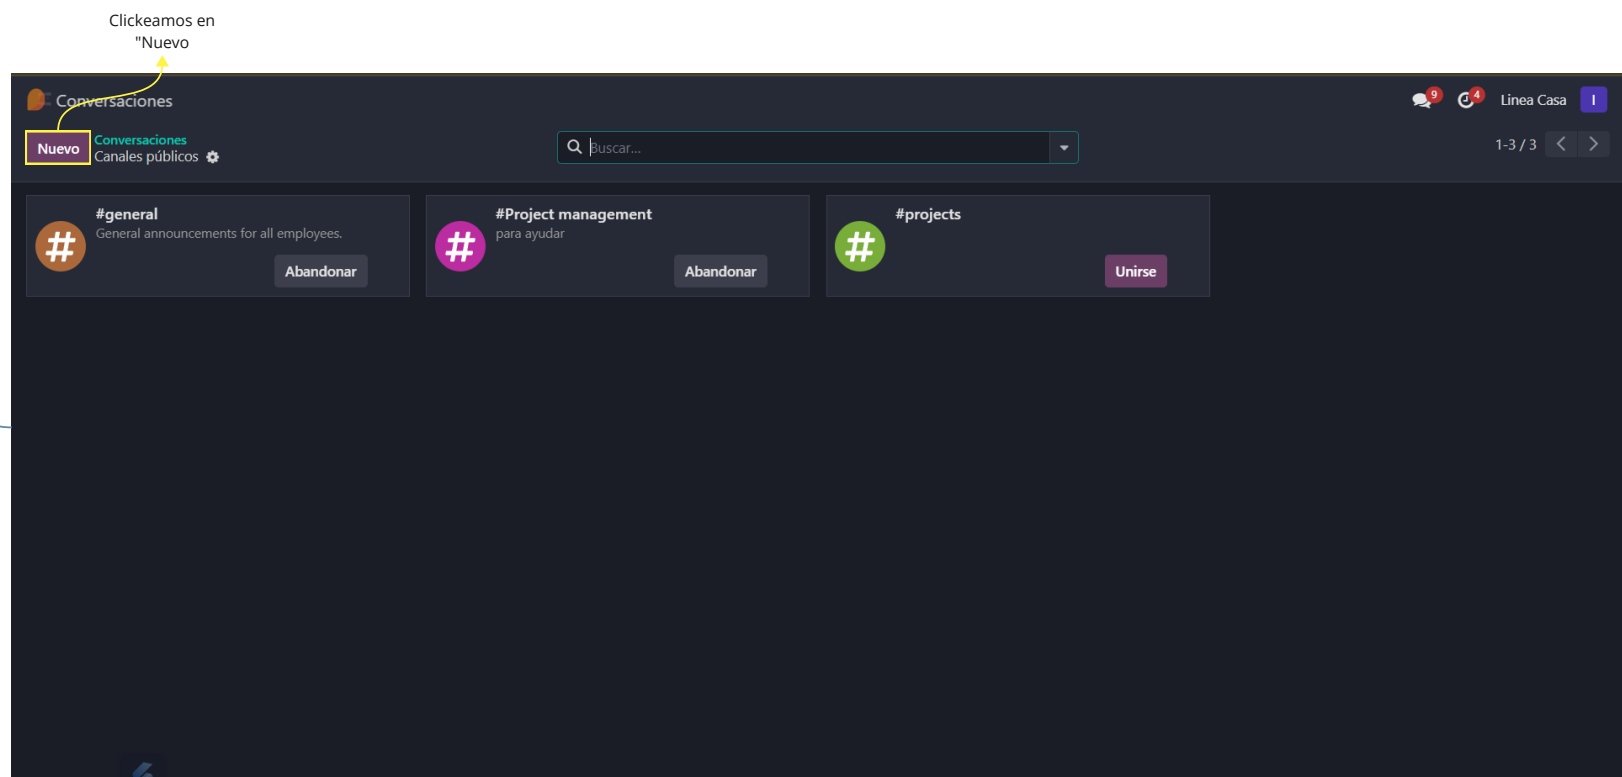

Dentro de un chat directo

Tocamos en este botón para añadir a alguien a la conversación

Canales

Aquí están todos nuestros canales

Esenciales

¿Cómo crear un nuevo canal?

Al hacer click en la rueda
Se nos abrirá esta
menú donde estarán
todos nuestros
canales

Esenciales

Configuración del canal

Solapa miembros

Aquí se nos permite incluir usuarios concretos al canal