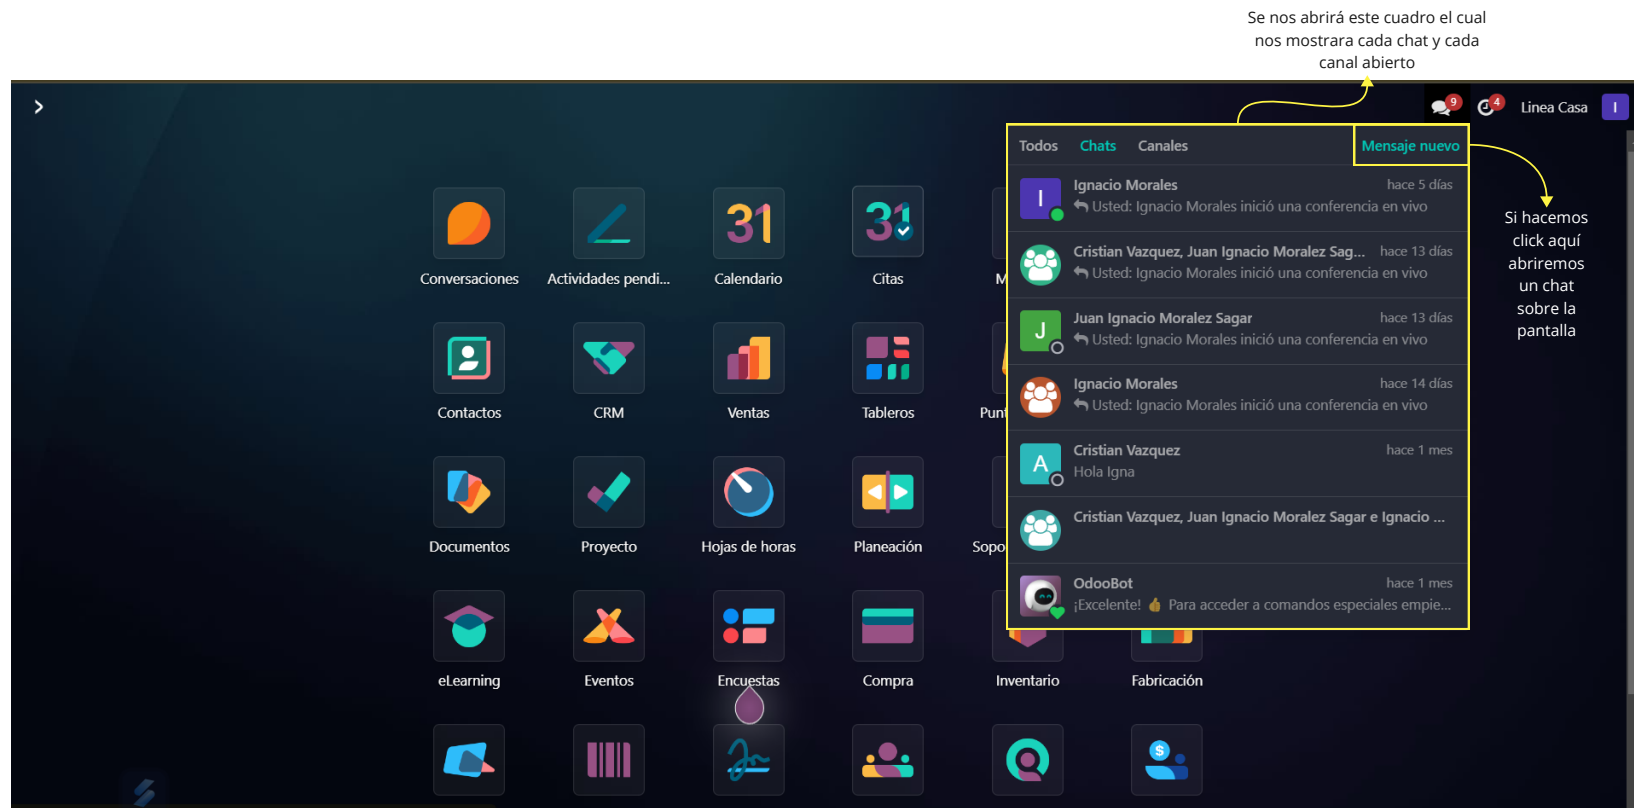

Esenciales

Conversaciones

Esta es una aplicación de Odoo la cual funciona muy parecido a Whatsapp. Esta nos permite crear grupos, canales, enviar mensajes directos, hacer llamadas, etc.

¿Cuál es la aplicación de conversaciones?

¿Cómo vemos las conversaciones?

Esenciales

Vista general de conversaciones

Esenciales

Grupos y mensajes directos

Iniciar una conversación

Esenciales

Iniciar un grupo

Dentro de un chat directo

Tocamos en este botón para añadir a alguien a la conversación

Canales

Aquí están todos nuestros canales

Esenciales

¿Cómo crear un nuevo canal?

Al hacer click en la rueda
Se nos abrirá esta
menú donde estarán
todos nuestros
canales

Esenciales

Configuración del canal

Solapa miembros

Aquí se nos permite incluir usuarios concretos al canal